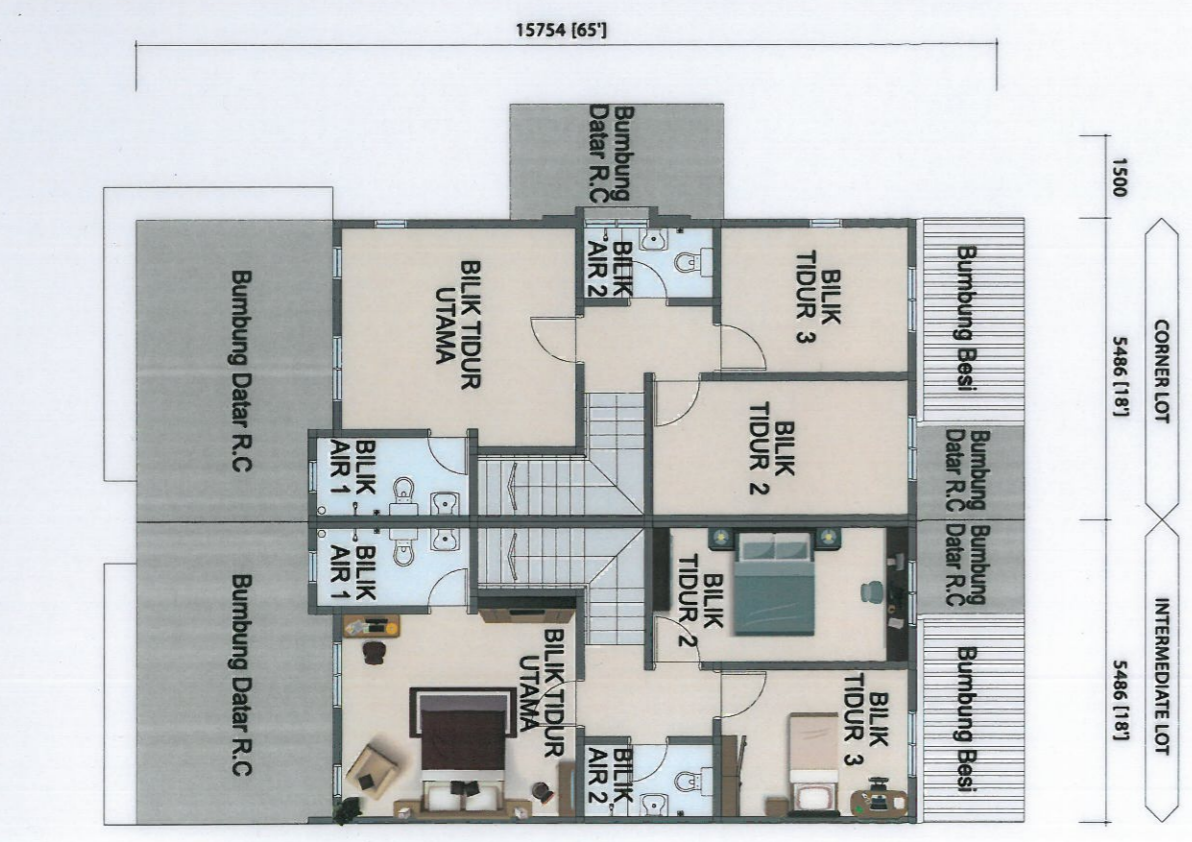

**TANJUNG  
PUTERI  
RESORT**  
PASIR GUDANG

**Rumah Teres 2 Tingkat**

Jenis C : 18' x 65' • Luas binaan: 1,533 k. p.

TINGKAT BAWAH

TINGKAT SATU