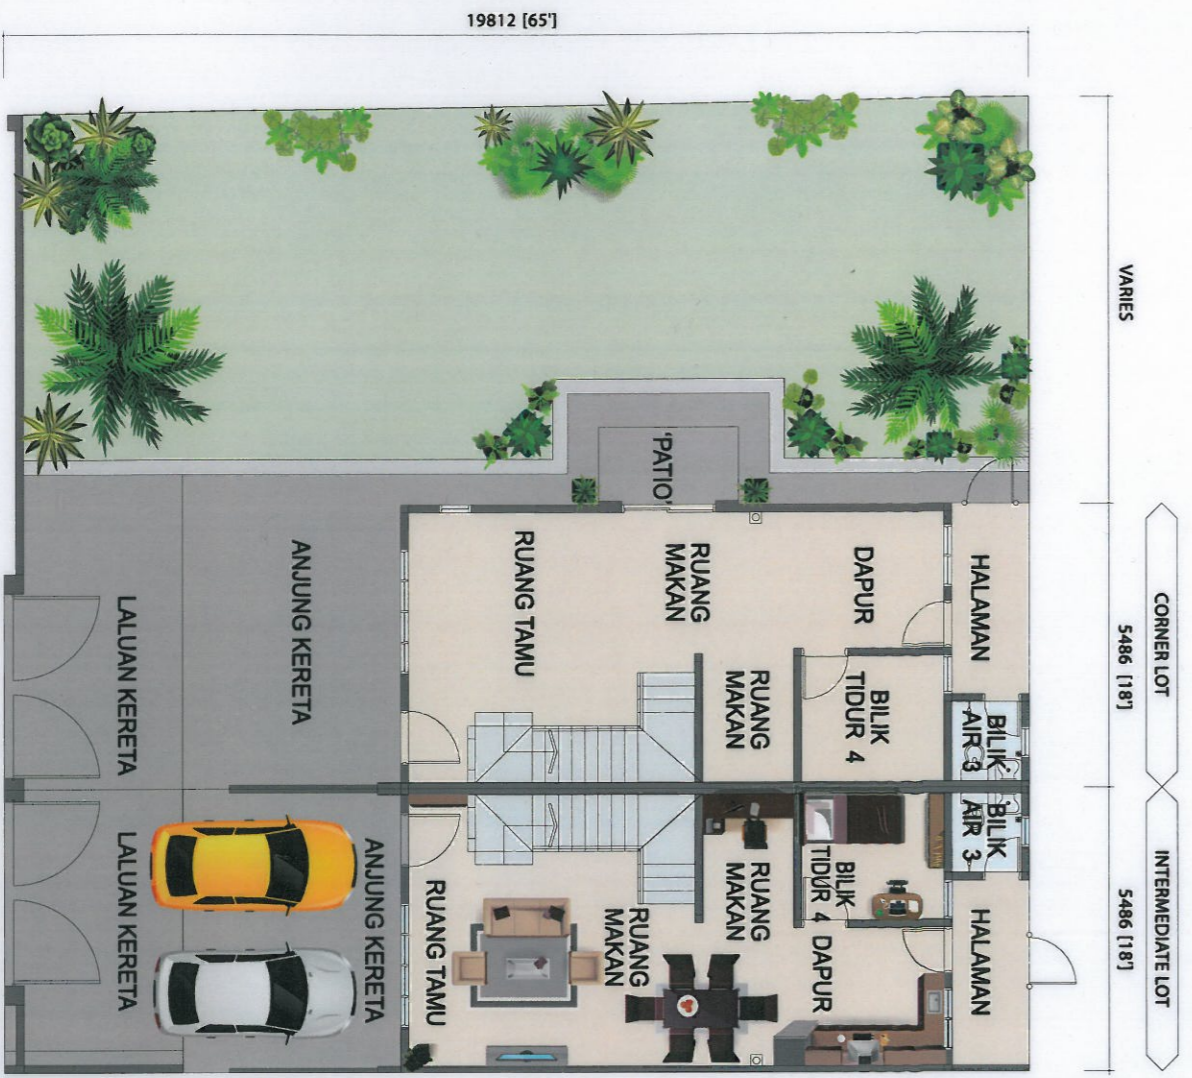

**TANJUNG  
PUTERI  
RESORT**  
PASIR GUDANG

**Rumah Teres 2 Tingkat**

Jenis C : 18' x 65' • Luas binaan: 1,533 k. p.

TINGKAT BAWAH

TINGKAT SATU